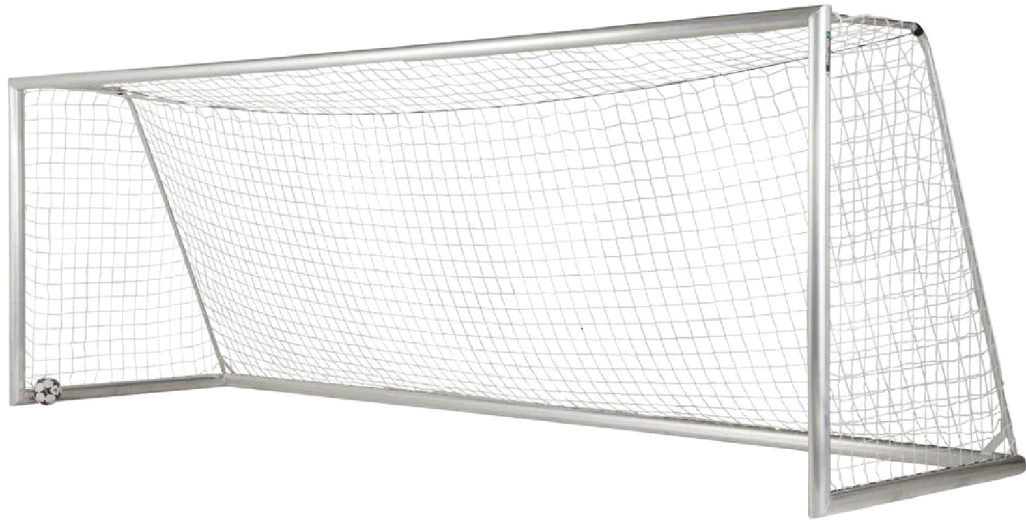

# Trainingstor 7 x 2m

Artikelcode: S-1036

## Allgemeine Informationen

<b>Einsatzgebiet</b>	Training
<b>Ausführung</b>	Aluminiumkonstruktion, vollverschweißt
<b>Optik</b>	Aluminium ohne Beschichtung
<b>Abmessungen</b>	7,32x2,44m
<b>Profil - Torrahmen</b>	120x100cm inkl. innenliegender Verstärkung
<b>Profil - Netzbügel</b>	Ø 55 x 2,5 mm
<b>Profil - Bodenrahmen</b>	120x100cm inkl. innenliegender Verstärkung
<b>Netzbefestigung</b>	integrierte Netzaufnahme / umlaufend inkl. Bodenrahmen
<b>Tragegriffe</b>	Optional
<b>Transporträder</b>	Optional
<b>Kippsicherung</b>	Optional
<b>Zertifizierung</b>	TÜV-Zertifikat gem. DIN 748
<b>Artikel-Nr.</b>	S-1036
<b>Hersteller</b>	ERMA Sport GmbH

#### Transporträder

2-3 Doppelpaare  
Durchmesser 15cm / Breite 4cm  
Kugelgelagert  
Profilierte Lauffläche aus  
elastischem Polyurethan