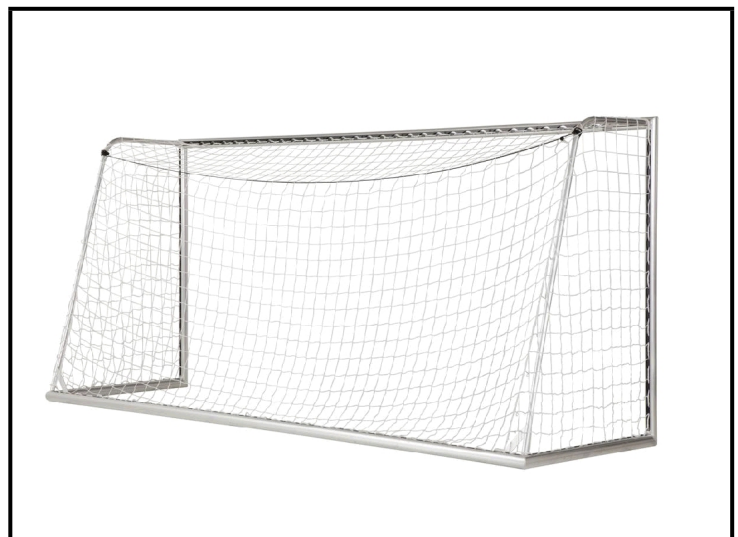

# Trainingstor 7 x 2m

Artikelcode: S-1036

## Allgemeine Informationen

<b>Einsatzgebiet</b>	Training
<b>Ausführung</b>	Aluminiumkonstruktion, vollverschweißt
<b>Optik</b>	Aluminium ohne Beschichtung
<b>Abmessungen</b>	7,32x2,44m
<b>Profil - Torrahmen</b>	120x100cm inkl. innenliegender Verstärkung
<b>Profil - Netzbügel</b>	Ø 55 x 2,5 mm
<b>Profil - Bodenrahmen</b>	120x100cm inkl. innenliegender Verstärkung
<b>Netzbefestigung</b>	integrierte Netzaufnahme / umlaufend inkl. Bodenrahmen
<b>Tragegriffe</b>	Optional
<b>Transporträder</b>	Optional
<b>Kippsicherung</b>	Optional
<b>Zertifizierung</b>	TÜV-Zertifikat gem. DIN 748
<b>Artikel-Nr.</b>	S-1036
<b>Hersteller</b>	ERMA Sport GmbH

#### Transporträder

2-3 Doppelpaare  
Durchmesser 15cm / Breite 4cm  
Kugelgelagert  
Profilierte Lauffläche aus  
elastischem Polyurethan