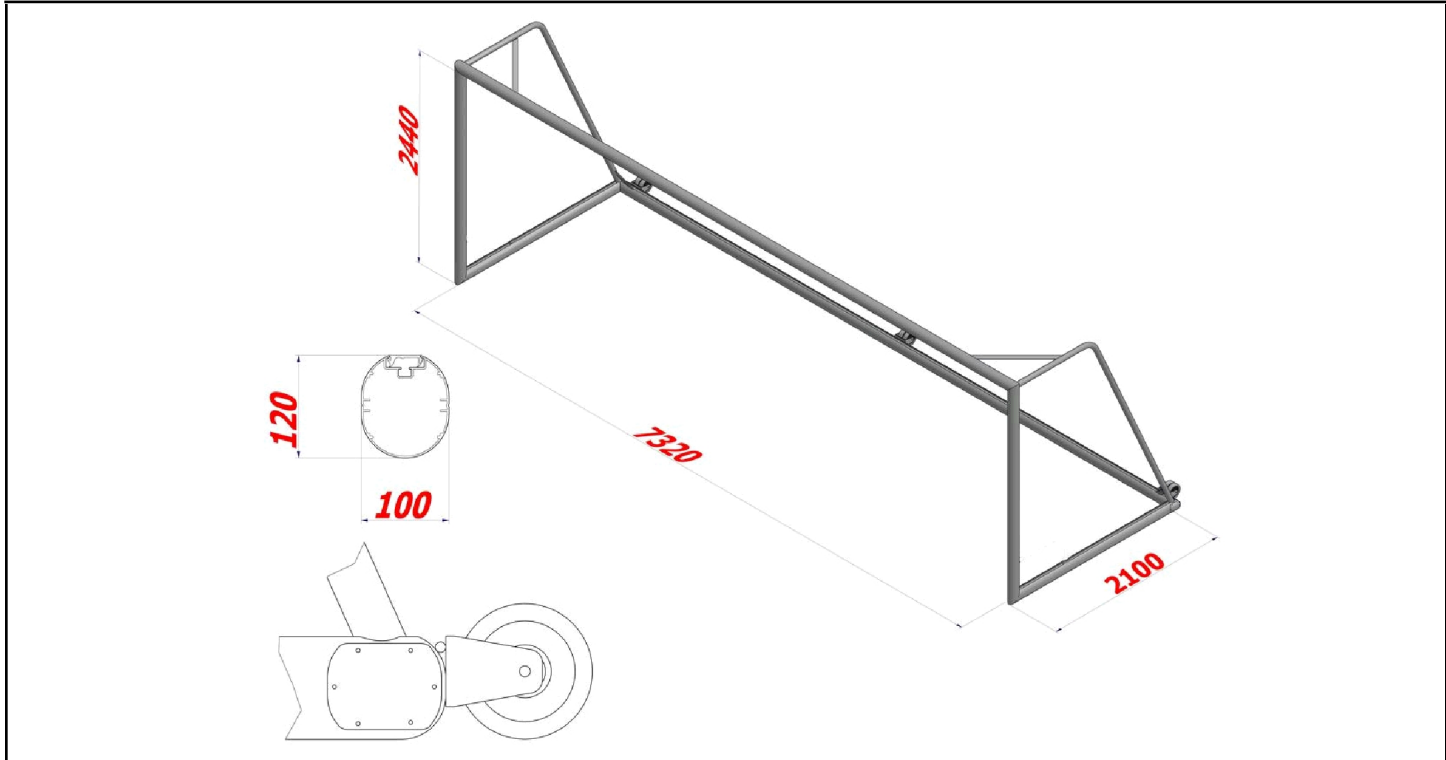

# Trainingstor 7 x 2m

Artikelcode: S-1036

## Allgemeine Informationen

<b>Einsatzgebiet</b>	Training
<b>Ausführung</b>	Aluminiumkonstruktion, vollverschweißt
<b>Optik</b>	Aluminium ohne Beschichtung
<b>Abmessungen</b>	7,32x2,44m
<b>Profil - Torrahmen</b>	120x100cm inkl. innenliegender Verstärkung
<b>Profil - Netzbügel</b>	Ø 55 x 2,5 mm
<b>Profil - Bodenrahmen</b>	120x100cm inkl. innenliegender Verstärkung
<b>Netzbefestigung</b>	integrierte Netzaufnahme / umlaufend inkl. Bodenrahmen
<b>Tragegriffe</b>	Optional
<b>Transporträder</b>	Optional
<b>Kippsicherung</b>	Optional
<b>Zertifizierung</b>	TÜV-Zertifikat gem. DIN 748
<b>Artikel-Nr.</b>	S-1036
<b>Hersteller</b>	ERMA Sport GmbH

#### Transporträder

2-3 Doppelpaare  
Durchmesser 15cm / Breite 4cm  
Kugelgelagert  
Profilierte Lauffläche aus  
elastischem Polyurethan