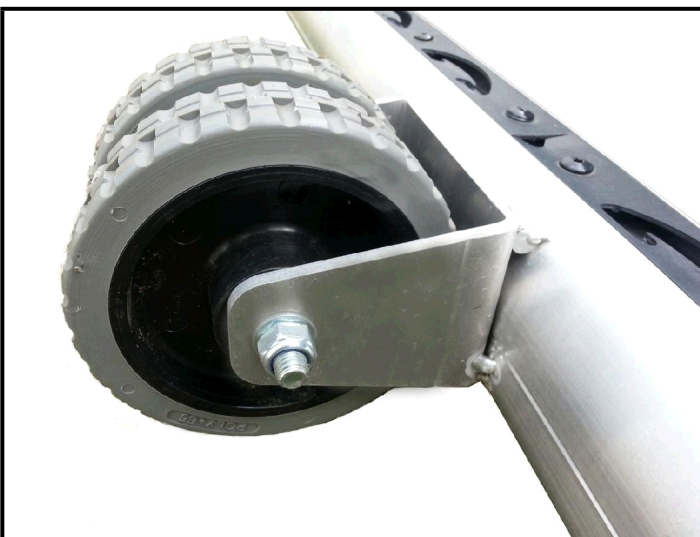

# Trainingstor 7 x 2m

Artikelcode: S-1036

## Allgemeine Informationen

<b>Einsatzgebiet</b>	Training
<b>Ausführung</b>	Aluminiumkonstruktion, vollverschweißt
<b>Optik</b>	Aluminium ohne Beschichtung
<b>Abmessungen</b>	7,32x2,44m
<b>Profil - Torrahmen</b>	120x100cm inkl. innenliegender Verstärkung
<b>Profil - Netzbügel</b>	Ø 55 x 2,5 mm
<b>Profil - Bodenrahmen</b>	120x100cm inkl. innenliegender Verstärkung
<b>Netzbefestigung</b>	integrierte Netzaufnahme / umlaufend inkl. Bodenrahmen
<b>Tragegriffe</b>	Optional
<b>Transporträder</b>	Optional
<b>Kippsicherung</b>	Optional
<b>Zertifizierung</b>	TÜV-Zertifikat gem. DIN 748
<b>Artikel-Nr.</b>	S-1036
<b>Hersteller</b>	ERMA Sport GmbH

#### Transporträder

2-3 Doppelpaare  
Durchmesser 15cm / Breite 4cm  
Kugelgelagert  
Profilierte Lauffläche aus  
elastischem Polyurethan